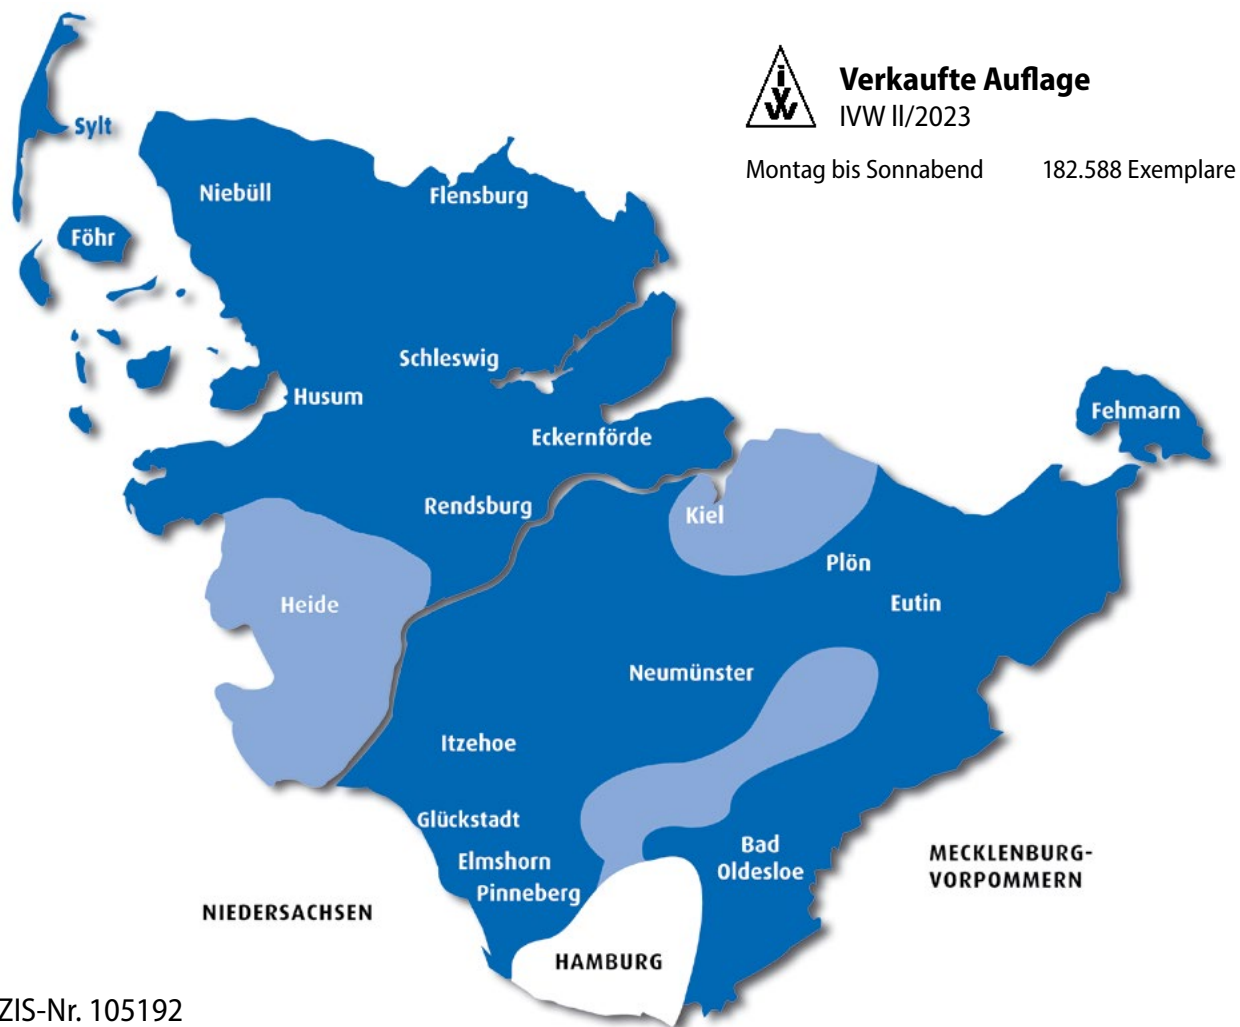

## Verbreitungsgebiet

Flensburger Tageblatt  
Schleswiger Nachrichten  
Schlei-Bote, Kappeln  
Eckernförder Zeitung  
Nordfriesland Tageblatt, Niebüll  
Sylter Rundschau  
Der Insel-Bote, Wyk auf Föhr  
Husumer Nachrichten  
Schleswig-Holsteinische Landeszeitung, Rendsburg  
Holsteinischer Courier, Neumünster  
Norddeutsche Rundschau, Itzehoe  
Glückstädter Fortuna  
Wilstersche Zeitung  
Elmshorner Nachrichten  
Ostholsteiner Anzeiger, Eutin  
Stormarner Tageblatt  
Flensburg Avis  
Pinneberger Tageblatt  
Wedel-Schulauer Tageblatt  
Barmstedter Zeitung  
Quickborner Tageblatt  
Schenefelder Tageblatt  
Uetersener Nachrichten  
Fehmarnsches Tageblatt  
Heiligenhafener Post